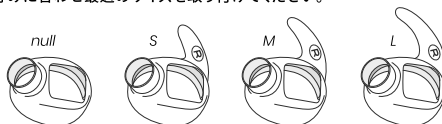

### ③ イヤークリップ

最高の音質と最良のフィット感のためには、耳に合ったイヤークリップを選択してください。

Spinfit イヤークリップ: 全 3 セット (S、M、L の 3 サイズ)

遮音イヤークリップ: 全 3 セット (S、M、L の 3 サイズ)、出荷時は M サイズが装着されています。

### ④ イヤーフック

イヤーフック4サイズ、出荷時はLサイズが装着されています。

お好みに合わせて最適なサイズを取り付けてください。